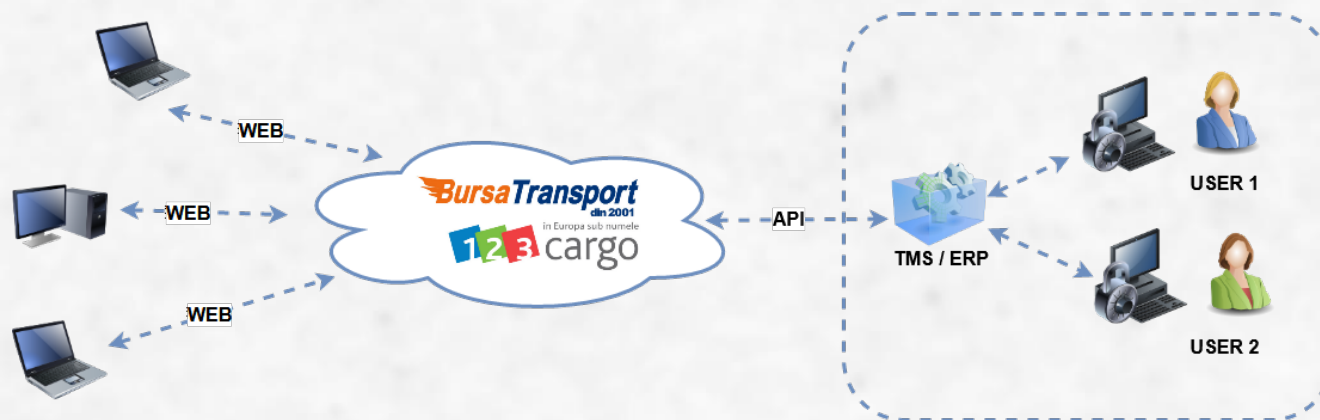

Solutii pentru expeditori

Burse private

Cat dureaza implementarea ?

**24 de ore dupa stabilirea detaliilor de
functionare!**

Solutii pentru expeditori

Integrare prin API

Integrare prin API

=

**Posibilitatea de interfata soft-ul propriu
(TMS/ERP) cu BursaTransport**

Ce reprezinta API

- API (application program interfaces) este o interfata flexibila, compatibila cu toate limbajele de programare folosite frecvent, care ofera conectivitate intre soft-ul (ERP, TMS) Dumneavoastra si BursaTransport.
- API ofera posibilitatea de a integra orice aplicatie online, fara a mai tine cont de compatibilitatile intre diverse platforme.